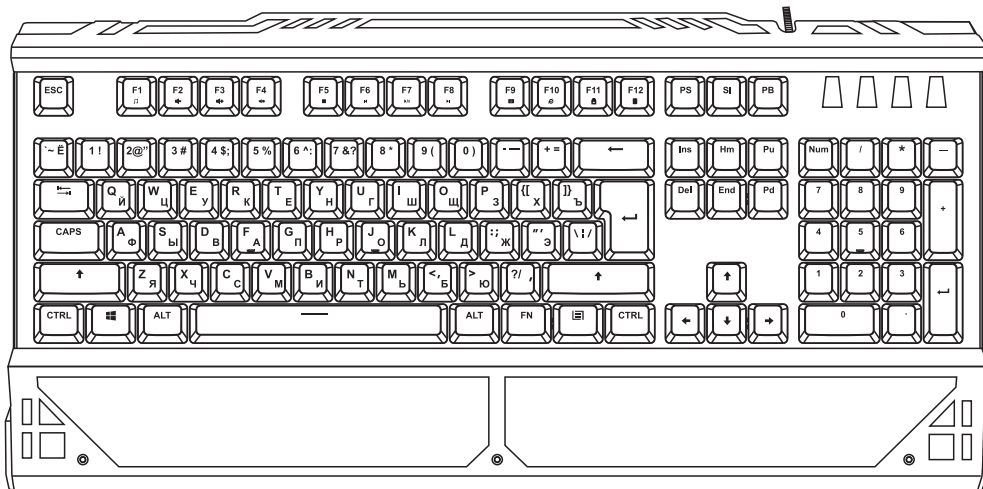

СХЕМА УСТРОЙСТВА:

FN+F1-F4

FN+F1 – Медиаплеер
FN+F2 – Уменьшить громкость
FN+F3 – Увеличить громкость
FN+F4 – Отключить звук

FN+F5-F8

FN+F5 – Стоп
FN+F6 – Предыдущий трек
FN+F7 – Воспроизведение/Пауза
FN+F8 – Следующий трек

FN+F9-F12

FN+F9 – Электронная почта
FN+F10 – Браузер
FN+F11 – Блокировка клавиатуры
FN+F12 – Калькулятор

Акселерация режимов подсветки

+ Уменьшить скорость режима подсветки
+ Увеличить скорость режима подсветки

+ **Ins**

Изменение режима динамической подсветки

Изменение яркости подсветки

+ Увеличить яркость подсветки
+ Уменьшить яркость подсветки

+ **Блокировка кнопки «Пуск»**

(повторное нажатие комбинации + позволяет разблокировать клавишу)
FN/Function/Функция

МЕРЫ ПРЕДОСТОРОЖНОСТИ:

1. Оберегайте изделие от повышенной влажности, пыли и воздействия высоких температур.
2. Не используйте для протирки бензин, спирты или другие растворители, т. к. они могут повредить поверхность. Для чистки используйте мягкую сухую ткань.
3. Не допускайте механического воздействия на изделие.
4. Не вскрывайте изделие и не производите ремонт самостоятельно.

РЕШЕНИЕ ВОЗМОЖНЫХ ПРОБЛЕМ:

Проблема: Устройство не работает.

Решение:

- Убедитесь, что устройство подключено правильно.
- Убедитесь, что USB-порт ПК работает. Попробуйте воспользоваться другим USB-портом.