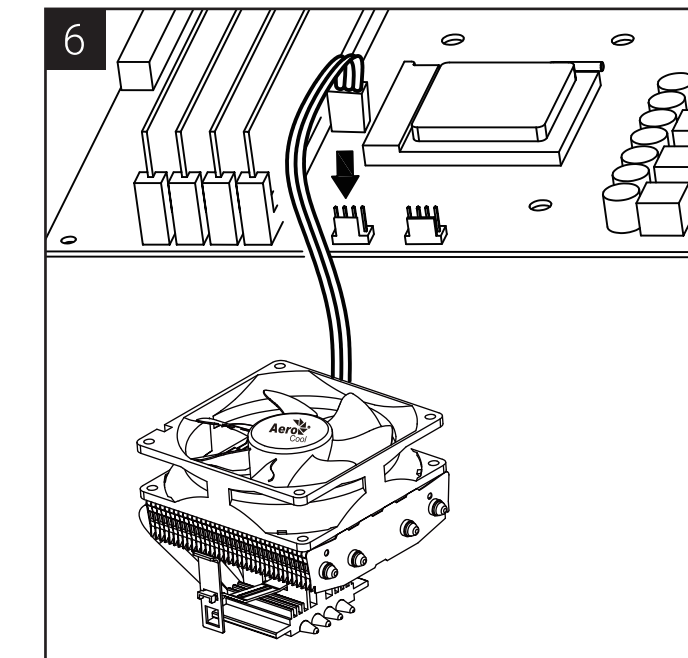

INTEL

INTEL

Air Frost 2 / Air Frost 4

RGB
FIXED LED

FRGB CPU AIR COOLER

Socket : LGA 1200 / 115X / 775

Socket : AM4 / AM3+ / AM3 / AM2+ / AM2 / FM2 / FM1

User's Manual