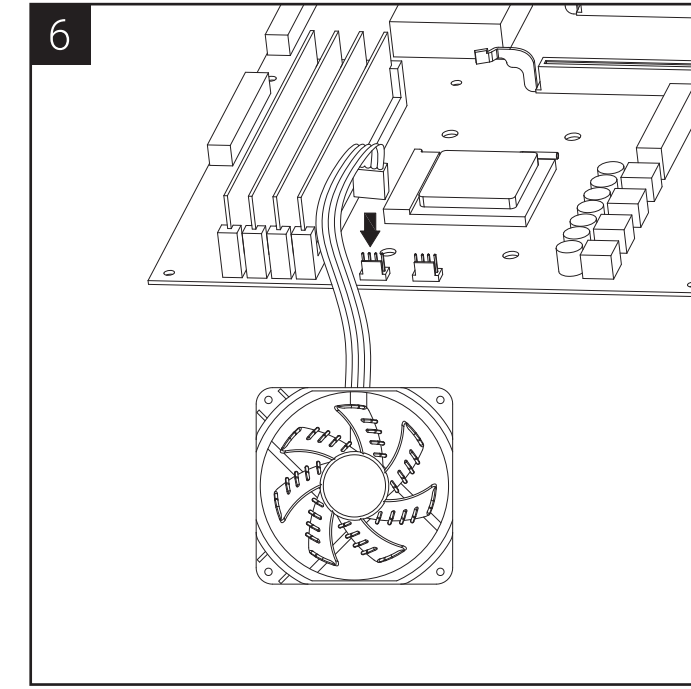

W:630mm x H:100mm

Verkho Series

Socket : LGA 1200 / 115X / 775
Socket : AM4 / AM3+ / AM3 / AM2+ / AM2 / FM2 / FM1

User's Manual	Manuale dell'utente	使用説明書/使用说明书
Manual del usuario	Podręcznik użytkownika	ユーザーズマニュアル
Bedienungsanleitung	Руководство пользователя	нұсқаулары
Manuel d'utilisation	Manual de utilizador	Talimatlar

INTEL / AMD

INTEL

INTEL

INTEL

INTEL

Front

W:630mm x H:100mm

Verkho Series

Verkho 1-3P | Verkho 2 | Verkho 2 Dual | Verkho 2F Blue | Verkho 2 Plus | Verkho 3 | Verkho 3 Plus

Socket : LGA 1200 / 115X / 775
Socket : AM4 / AM3+ / AM3 / AM2+ / AM2 / FM2 / FM1

User's Manual	Manuale dell'utente	使用説明書/使用说明书
Manual del usuario	Podręcznik użytkownika	ユーザーズマニュアル
Bedienungsanleitung	Руководство пользователя	нұсқаулары
Manuel d'utilisation	Manual de utilizador	Talimatlar

AMD

AMD

AMD

AMD

Save Money. Cool Better.

aerocool.io

Back