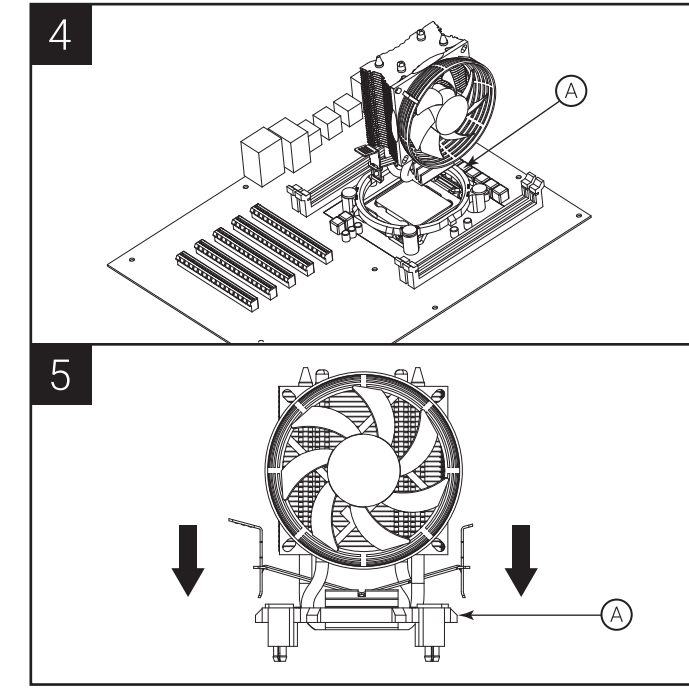

W:630mm x H:100mm

Verkho Series

Socket : LGA 1200 / 115X / 775
Socket : AM4 / AM3+ / AM3 / AM2+ / AM2 / FM2 / FM1

User's Manual	Manuale dell'utente	使用説明書/使用说明书
Manual del usuario	Podręcznik użytkownika	ユーザーズマニュアル
Bedienungsanleitung	Руководство пользователя	нұсқаулары
Manuel d'utilisation	Manual de utilizador	Talimatlar

INTEL / AMD

INTEL

INTEL

INTEL

INTEL

Front

W:630mm x H:100mm

Verkho Series

Verkho 1-3P | Verkho 2 | Verkho 2 Dual | Verkho 2F Blue | Verkho 2 Plus | Verkho 3 | Verkho 3 Plus

Socket : LGA 1200 / 115X / 775
Socket : AM4 / AM3+ / AM3 / AM2+ / AM2 / FM2 / FM1

User's Manual	Manuale dell'utente	使用説明書/使用说明书
Manual del usuario	Podręcznik użytkownika	ユーザーズマニュアル
Bedienungsanleitung	Руководство пользователя	нұсқаулары
Manuel d'utilisation	Manual de utilizador	Talimatlar

AMD

AMD

AMD

AMD

Save Money. Cool Better.

aerocool.io

Back