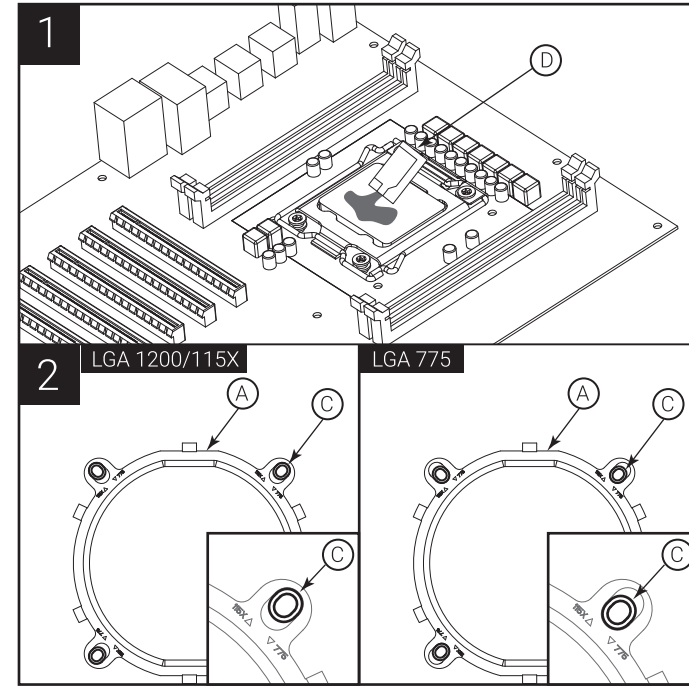

W:630mm x H:100mm

Verkho Series

Socket : LGA 1200 / 115X / 775
Socket : AM4 / AM3+ / AM3 / AM2+ / AM2 / FM2 / FM1

User's Manual	Manuale dell'utente	使用説明書/使用说明书
Manual del usuario	Podręcznik użytkownika	ユーザーズマニュアル
Bedienungsanleitung	Руководство пользователя	нұсқаулары
Manuel d'utilisation	Manual de utilizador	Talimatlar

INTEL / AMD

INTEL

INTEL

INTEL

INTEL

Front

W:630mm x H:100mm

Verkho Series

Verkho 1-3P | Verkho 2 | Verkho 2 Dual | Verkho 2F Blue | Verkho 2 Plus | Verkho 3 | Verkho 3 Plus

Socket : LGA 1200 / 115X / 775
Socket : AM4 / AM3+ / AM3 / AM2+ / AM2 / FM2 / FM1

User's Manual	Manuale dell'utente	使用説明書/使用说明书
Manual del usuario	Podręcznik użytkownika	ユーザーズマニュアル
Bedienungsanleitung	Руководство пользователя	нұсқаулары
Manuel d'utilisation	Manual de utilizador	Talimatlar

AMD

AMD

AMD

AMD

Save Money. Cool Better.

aerocool.io

Back